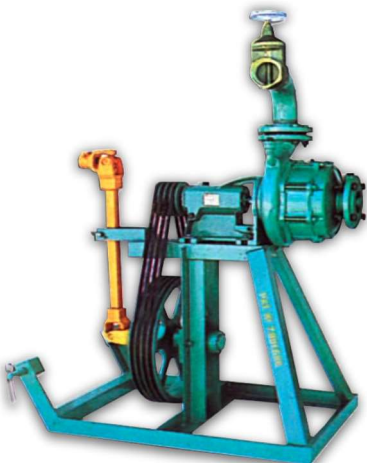

Tubo de Aço Zincado FL.

Tubo de Aço Zincado - IP 20

Tubo em Alumínio com Engate Rápido

Tubo em Alumínio Flangeado

Os Tubos e Conexões Irrigação Penápolis, são fabricados com a mais alta tecnologia moderna, sendo que o processo de **galvanização é feito a fogo**, garantindo assim maior durabilidade, resistência à pressão interna e ao **desgaste por atrito**, bem como à **corrosão natural**.

Acessórios

Aspersor Nylon 1"

Aspersor Plona 1"

Aspersor Plona 1.1/2"

Bombas

Bomba KSB - WKL

Bomba KSB - ETA

Bomba KSB - Meganorm

Bomba Thebe - Trator

Bomba Fal

Bomba Fal - ASMO

Bomba Lanfredi - Trator

Bomba Fal - Trator

Bomba Equipe

Acessórios

Mangote 3" e 4"