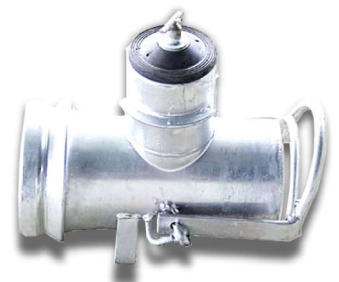

Tubo de Aço Zincado FL.

Tubo de Aço Zincado - IP 20

Tubo em Alumínio com Engate Rápido

Tubo em Alumínio Flangeado

Os Tubos e Conexões Irrigação Penápolis, são fabricados com a mais alta tecnologia moderna, sendo que o processo de **galvanização é feito a fogo**, garantindo assim maior durabilidade, resistência à pressão interna e ao **desgaste por atrito**, bem como à **corrosão natural**.

Mangote 5", 6", 8" e 10"

Disco Emborrachado

Fuso Para Hidrante

Niple Simples

Niple Duplo

Ralo para Sucção

Registro de Gaveta

Válvula Borboleta

Válvula de Pé

Válvula de Pé FL

Conjunto de Sucção Completo

Tripé com Tubo de Subida

Conexões

Curva Inicial de 90°

Inicial ER

Curva Dupla

Válvula de Retenção ER

Válvula de Retenção FL

Hidrante de Linha ER

Hidrante de Linha FL

Hidrante Flangeado

Válvula de Derivação

Curva de Derivação

Curva de Derivação
com Tubo de Subida