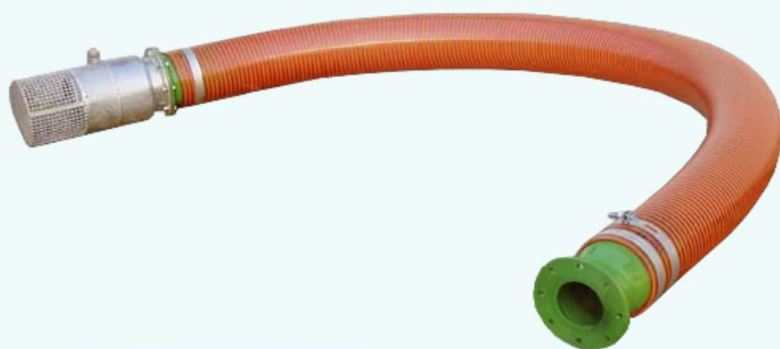

**Qualidade
Confiabilidade
Tradição**

TUBOS

CONEXÕES

ACESSÓRIOS

BOMBAS

www.irrigacaopenapolis.com.br

Tubos

Tubo de Aço Zincado com Engate Rápido

Tubo de Aço Zincado FL.

Tubo de Aço Zincado - IP 20

Tubo em Alumínio com Engate Rápido

Tubo em Alumínio Flangeado

Os Tubos e Conexões Irrigação Penápolis, são fabricados com a mais alta tecnologia moderna, sendo que o processo de **galvanização é feito a fogo**, garantindo assim maior durabilidade, resistência à pressão interna e ao **desgaste por atrito**, bem como à **corrosão natural**.